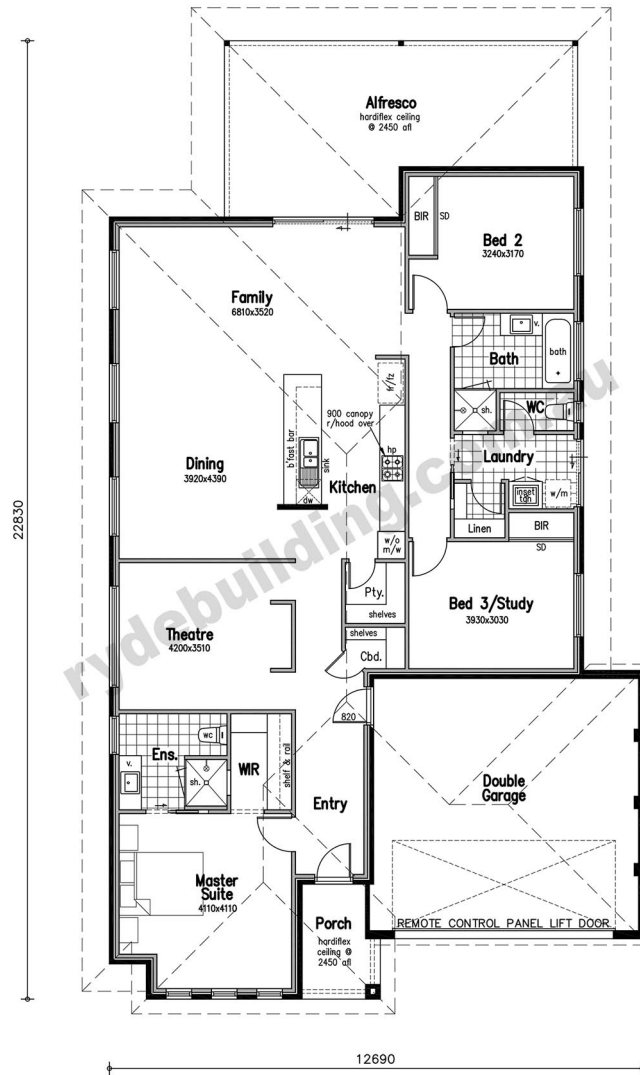

# MEMPHIS

AREA:	
LIVING	- 172.0 m <sup>2</sup>
GARAGE	- 40.1 m <sup>2</sup>
PORCH	- 4.6 m <sup>2</sup>
ALFRESCO	- 30.4 m <sup>2</sup>
<b>TOTAL</b>	<b>247.1 m<sup>2</sup></b>